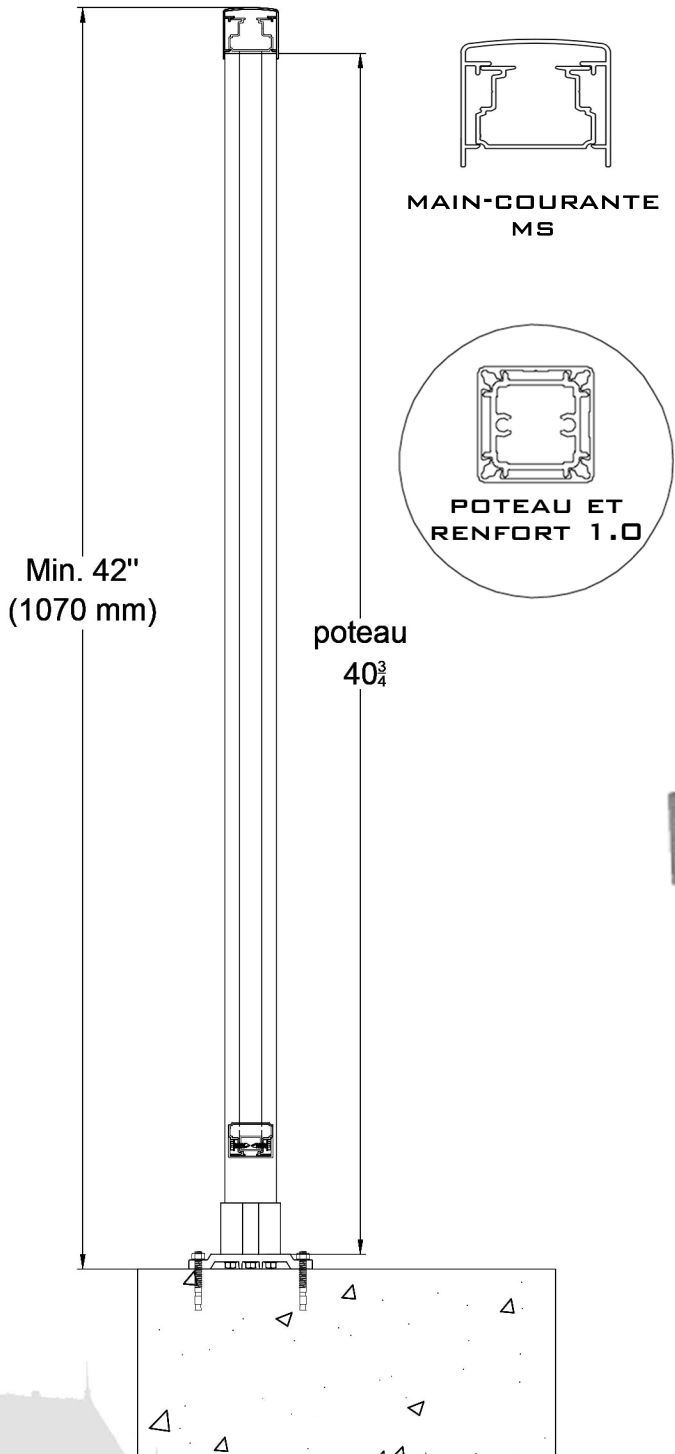

MODÈLE
BARROTIN STANDARD
MAIN-COURANTE MS

BASE FX